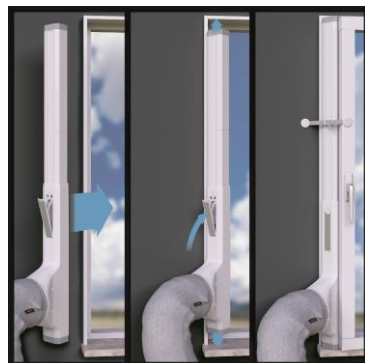

Die neuen AEG ChillFlex Pro reduzieren die potentielle Erderwärmung deutlich. Hierzu setzen wir das umweltfreundliche Kältemittel R290 ein. Handelsübliche mobile Klimageräte verwenden oft R410a.

Ideale Voraussetzung für einen tiefen Schlaf

Anzeige von Temperatur
bzw. Zeit im LED Display

Bedienung über
Touch-Buttons

Edle Edelstahlblende

Fernbedienung mit großem
LCD Display

360° Räder für beste Mobilität

AIR CONDITION

AXP35U538CW ChillFlex Pro

Kapazität Kühlen (kW)	3,5 (= 12 kBtu)
EER	3,1
Kapazität Heizen (kW)	-
COP	-
Energieeffizienz (Kühlen / Heizen)	A+ / -
Geräuschpegel dB(A) (Max)	64
Funktionen	Kühlen / Ventilator / Entfeuchten / Auto
Air Flow Volume, Max Cooling (m³/h)	420
WiFi App-Steuerung	-
Fernbedienung	✓ mit LCD
Timer	✓
Display	LED Display
Geschwindigkeiten	Low / Med / High / Auto
Entfeuchtungsleistung / Stunde	1,6 l
Für Raumgröße	40 - 50 m²
Stromverbrauch Kühlen (kWh/60 min)	1,2
Stromverbrauch Heizen (kWh/60 min)	-
Kältemittel	R290
Window Kit	Standard Window Kit
Kabellänge (m)	1,8
Filter	antibakteriell
Optionales Zubehör	Premium Window Kit, WiFi-Box
Gewicht (kg)	34,0
Produktmaße (mm)	796 x 493 x 420
Gewicht inkl. Verpackung (kg)	39,0
Verpackungsmaße (mm)	885 x 570 x 515
Farbe	White / Silver / Black
PNC	950 011 017
Verpackungseinheit	1
EAN-Code	

EAN: 7319599033508

**Premium Window Kit**

In max. 30 Sekunden installiert.

Einfach und universell zu verschließen.

Passend für die meisten Fenster.

**AWCB01**WiFi Control Box

WiFi Control Box: nutzt den vorhandenen Router, um das Gerät mit dem Smartphone zu verbinden