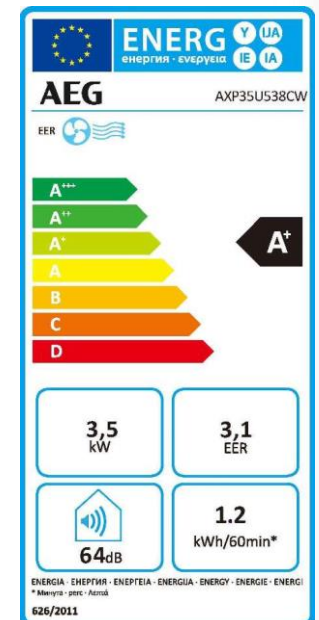

Die neuen AEG ChillFlex Pro reduzieren die potentielle Erderwärmung deutlich. Hierzu setzen wir das umweltfreundliche Kältemittel R290 ein. Handelsübliche mobile Klimageräte verwenden oft R410a.

Ideale Voraussetzung für einen tiefen Schlaf

Anzeige von Temperatur
bzw. Zeit im LED Display

Bedienung über
Touch-Buttons

Edle Edelstahlblende

Fernbedienung mit großem
LCD Display

360° Räder für beste Mobilität

AIR CONDITION

AXP35U538CW ChillFlex Pro

Kapazität Kühlen (kW)	3,5 (= 12 kBtu)
EER	3,1
Kapazität Heizen (kW)	-
COP	-
Energieeffizienz (Kühlen / Heizen)	A+ / -
Geräuschpegel dB(A) (Max)	64
Funktionen	Kühlen / Ventilator / Entfeuchten / Auto
Air Flow Volume, Max Cooling (m³/h)	420
WiFi App-Steuerung	-
Fernbedienung	✓ mit LCD
Timer	✓
Display	LED Display
Geschwindigkeiten	Low / Med / High / Auto
Entfeuchtungsleistung / Stunde	1,6 l
Für Raumgröße	40 - 50 m²
Stromverbrauch Kühlen (kWh/60 min)	1,2
Stromverbrauch Heizen (kWh/60 min)	-
Kältemittel	R290
Window Kit	Standard Window Kit
Kabellänge (m)	1,8
Filter	antibakteriell
Optionales Zubehör	Premium Window Kit, WiFi-Box
Gewicht (kg)	34,0
Produktmaße (mm)	796 x 493 x 420
Gewicht inkl. Verpackung (kg)	39,0
Verpackungsmaße (mm)	885 x 570 x 515
Farbe	White / Silver / Black
PNC	950 011 017
Verpackungseinheit	1
EAN-Code	